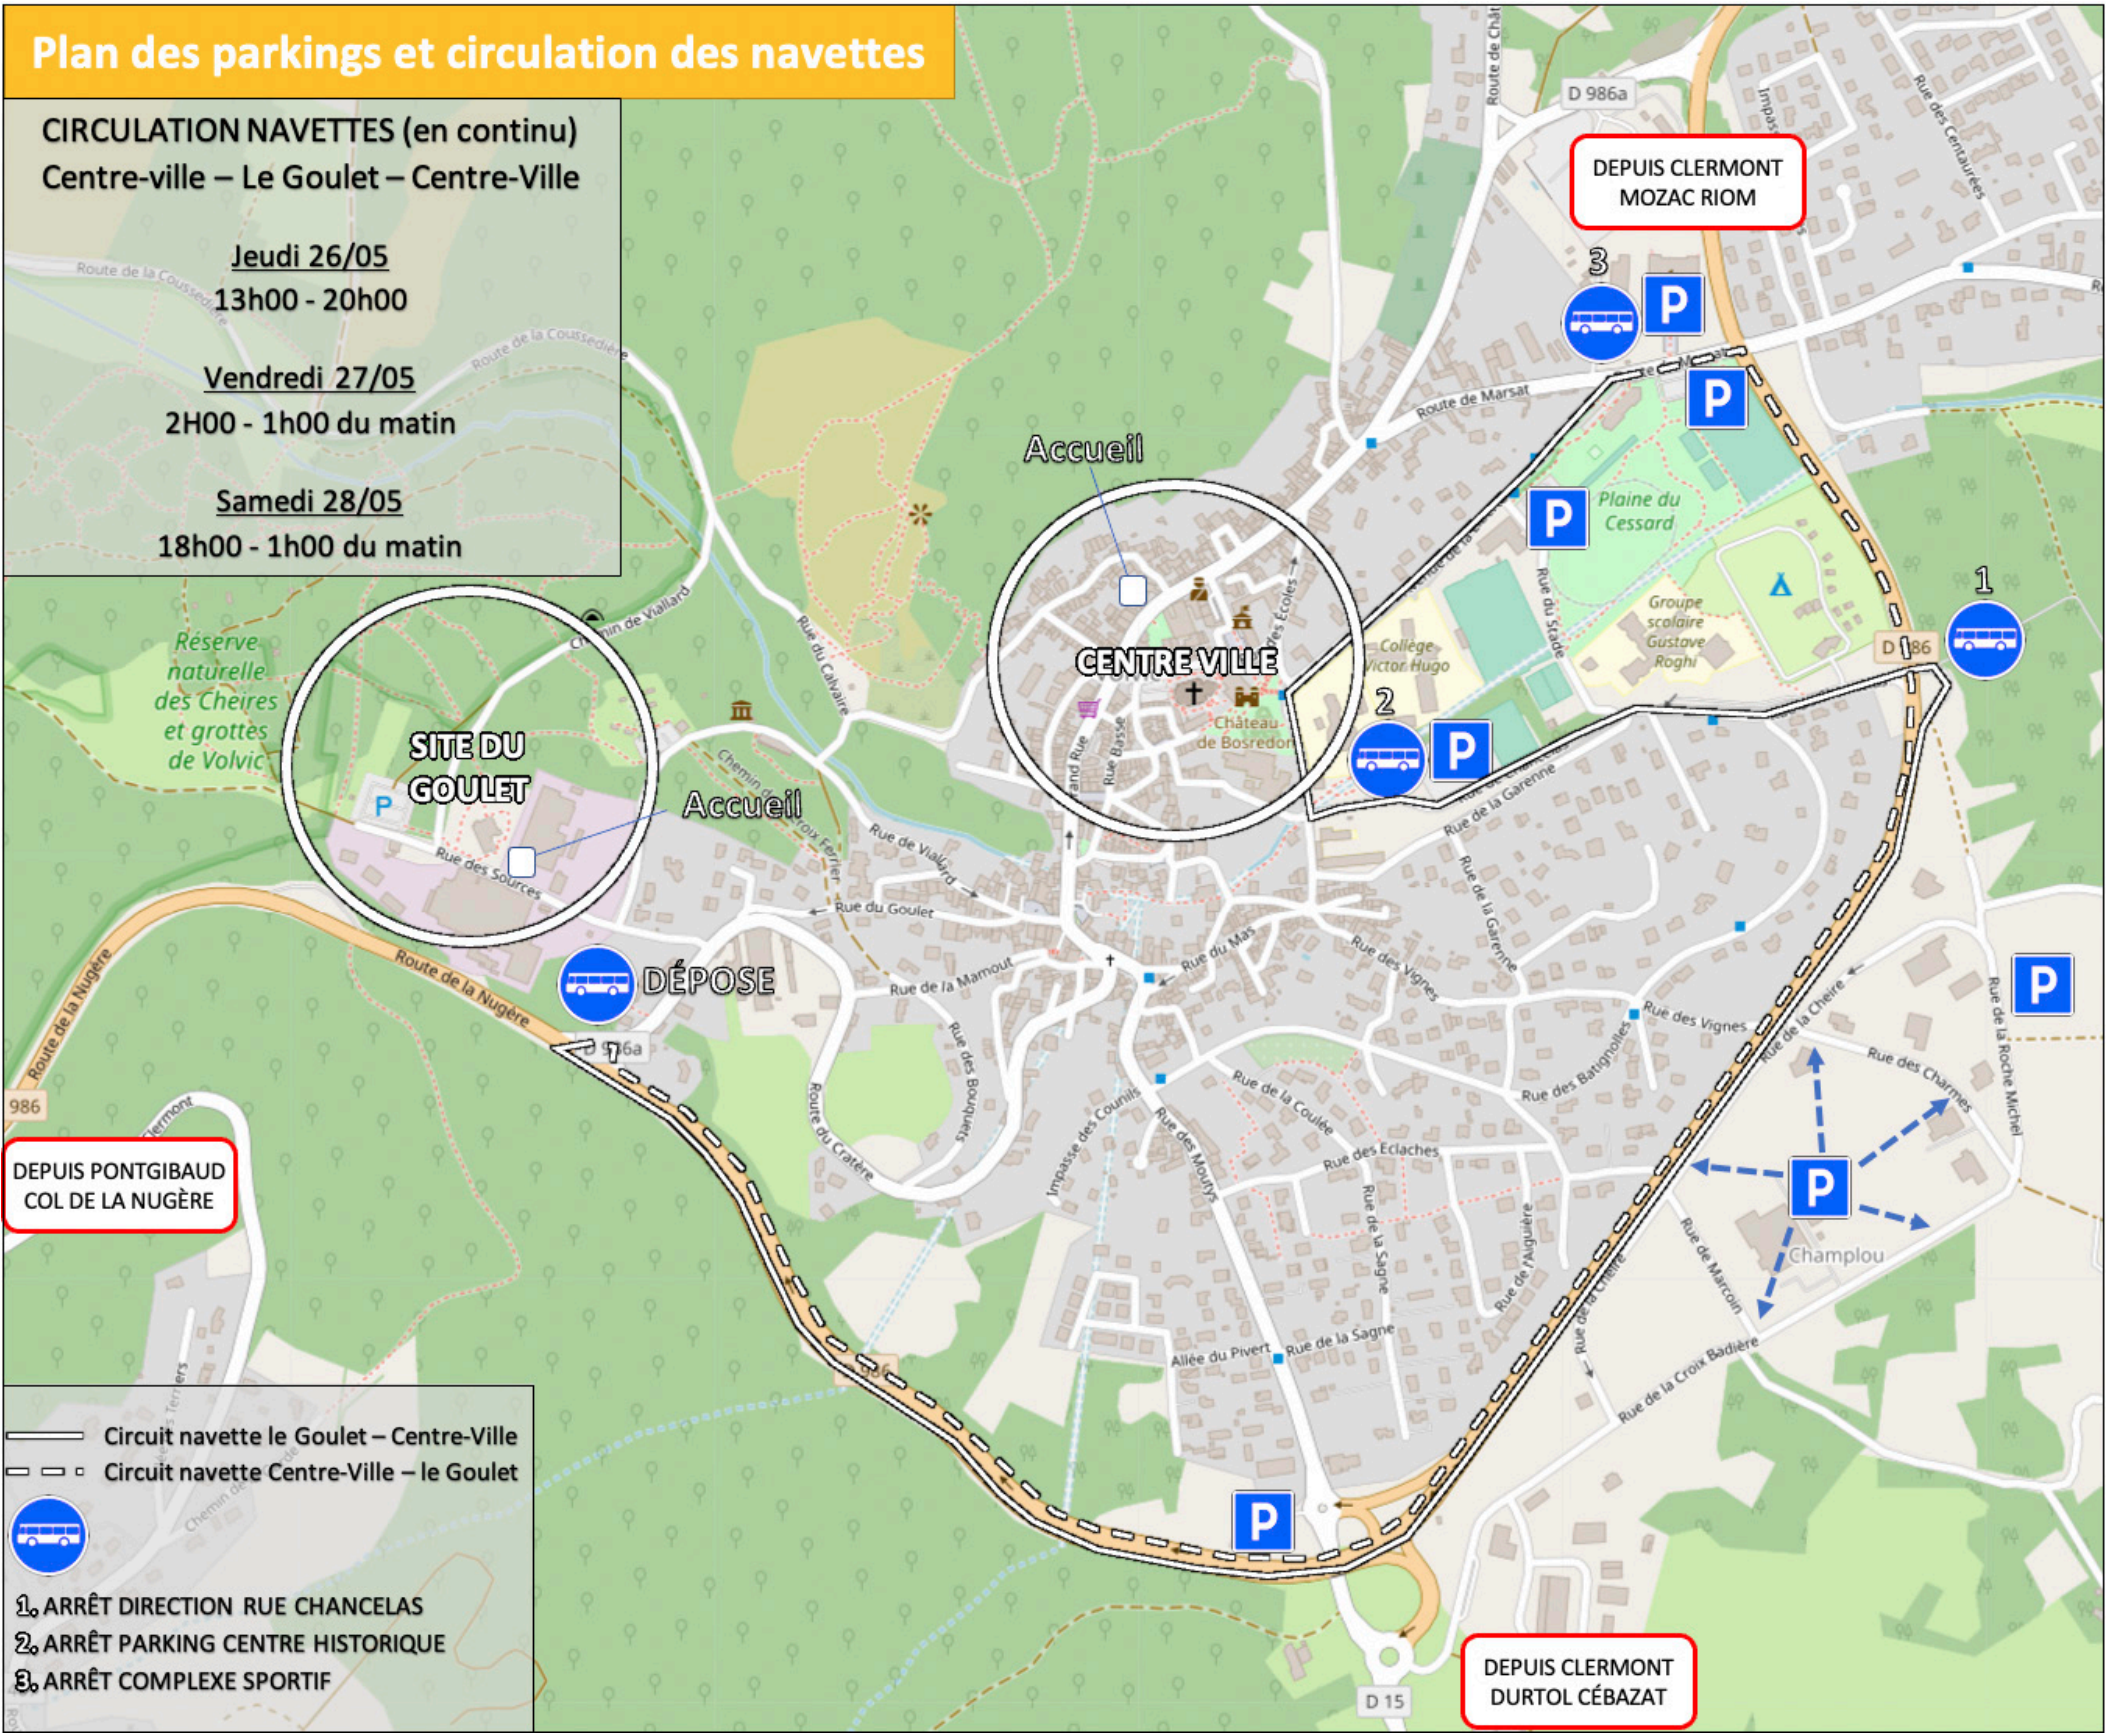

Plan des parkings et circulation des navettes

CIRCULATION NAVETTES (en continu)
Centre-ville – Le Goulet – Centre-Ville

Jeudi 26/05
13h00 - 20h00

Vendredi 27/05
2H00 - 1h00 du matin

Samedi 28/05
18h00 - 1h00 du matin

SITE DU GOULET

CENTRE VILLE

DEPUIS CLERMONT
MOZAC RIOM

DEPUIS PONTGIBAUD
COL DE LA NUGÈRE

DEPUIS CLERMONT
DURTOL CÉBAZAT

— Circuit navette le Goulet – Centre-Ville
- - - Circuit navette Centre-Ville – le Goulet

- 1, ARRÊT DIRECTION RUE CHANCELAS
- 2, ARRÊT PARKING CENTRE HISTORIQUE
- 3, ARRÊT COMPLEXE SPORTIF